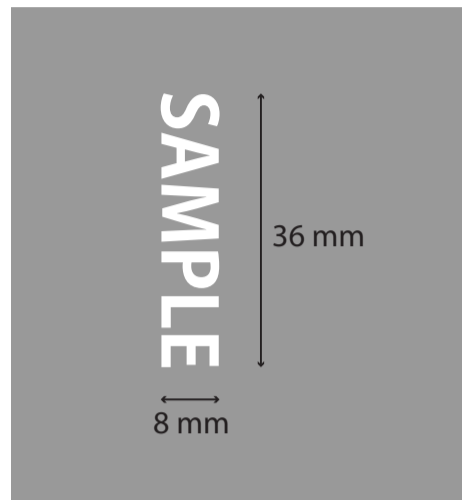

フローティングキーホルダー

シルク印刷	
○	White

シルク印刷	
○	White

表

裏

側面

本体色	
1層目	A40
2層目	白色
3層目	A75

完成イメージ
斜面