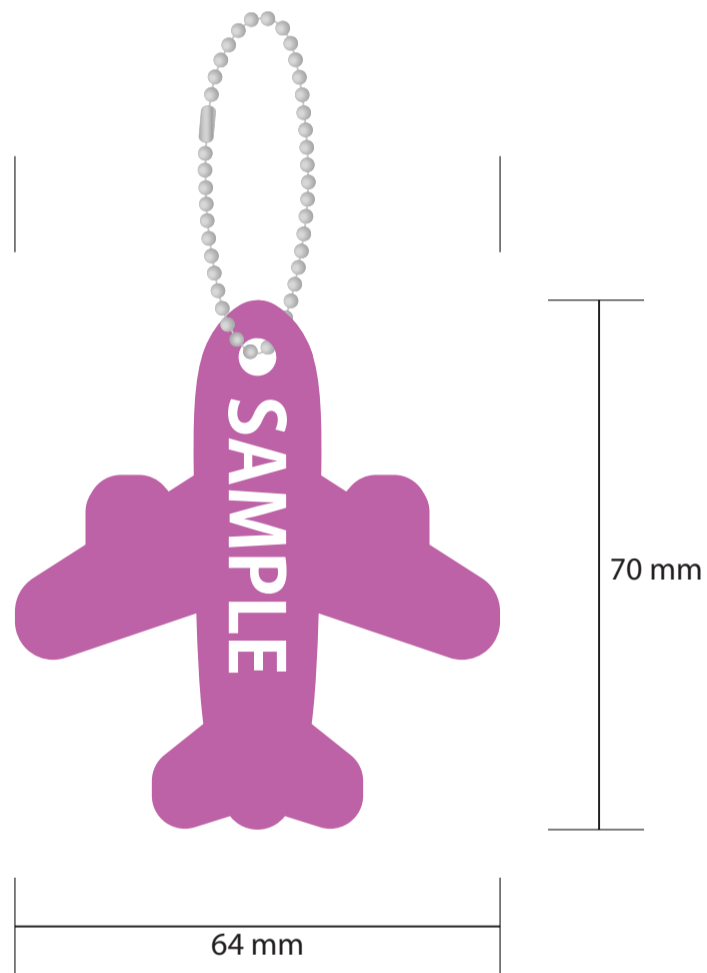

フローティングキーホルダー

シルク印刷	
○	White

シルク印刷	
○	White

表

裏

側面

本体色	
1層目	A40
2層目	白色
3層目	A75

完成イメージ
斜面