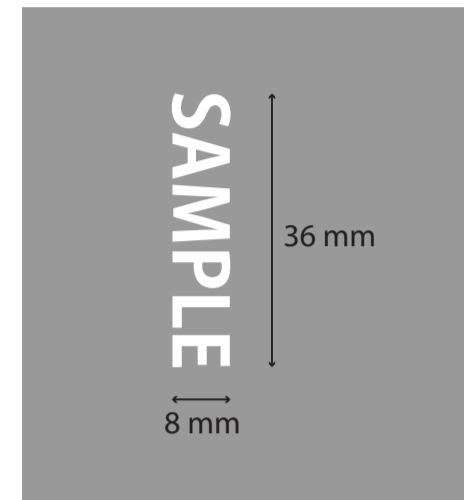

フローティングキーホルダー

シルク印刷	
○	White

シルク印刷	
○	White

表

裏

側面

本体色	
1層目	A40
2層目	白色
3層目	A75

完成イメージ
斜面