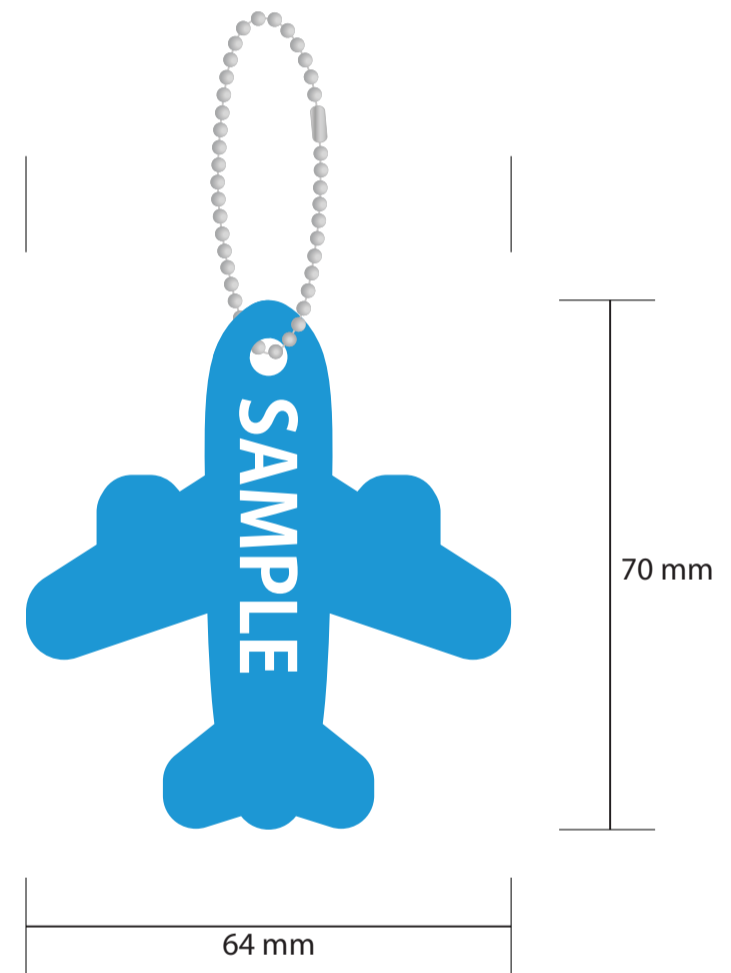

フローティングキーホルダー

シルク印刷	
○	White

シルク印刷	
○	White

表

裏

側面

本体色	
1層目	A40
2層目	白色
3層目	A75

完成イメージ
斜面