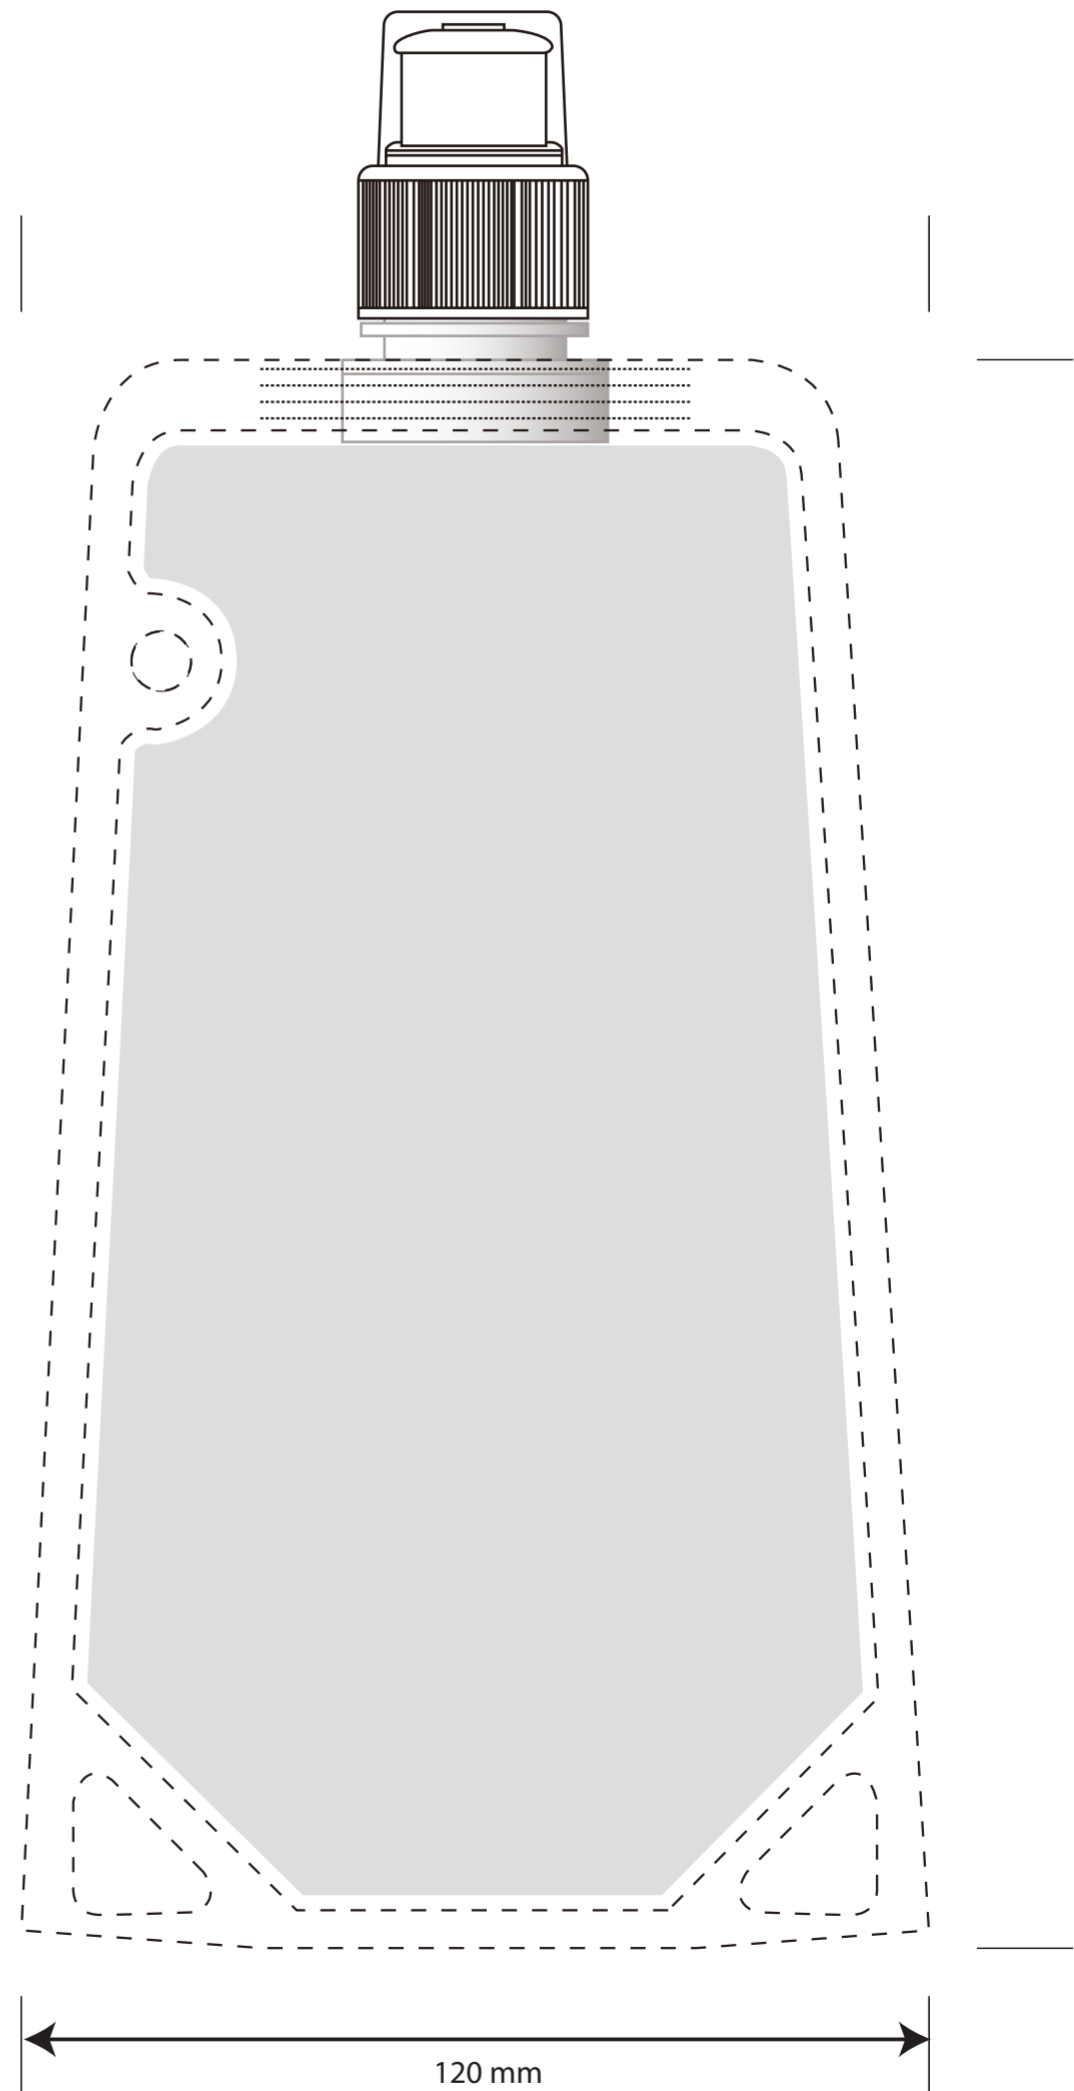

HOTMOBILY.JP

オリジナル折りたたみ水筒<コンパクトジョグボトル> テンプレート

①完成品予想図 ※印刷する内容や印刷色、印刷位置に間違いがないかご確認下さい。

▭ 圧着部分

■ 印刷可能領域

表

裏