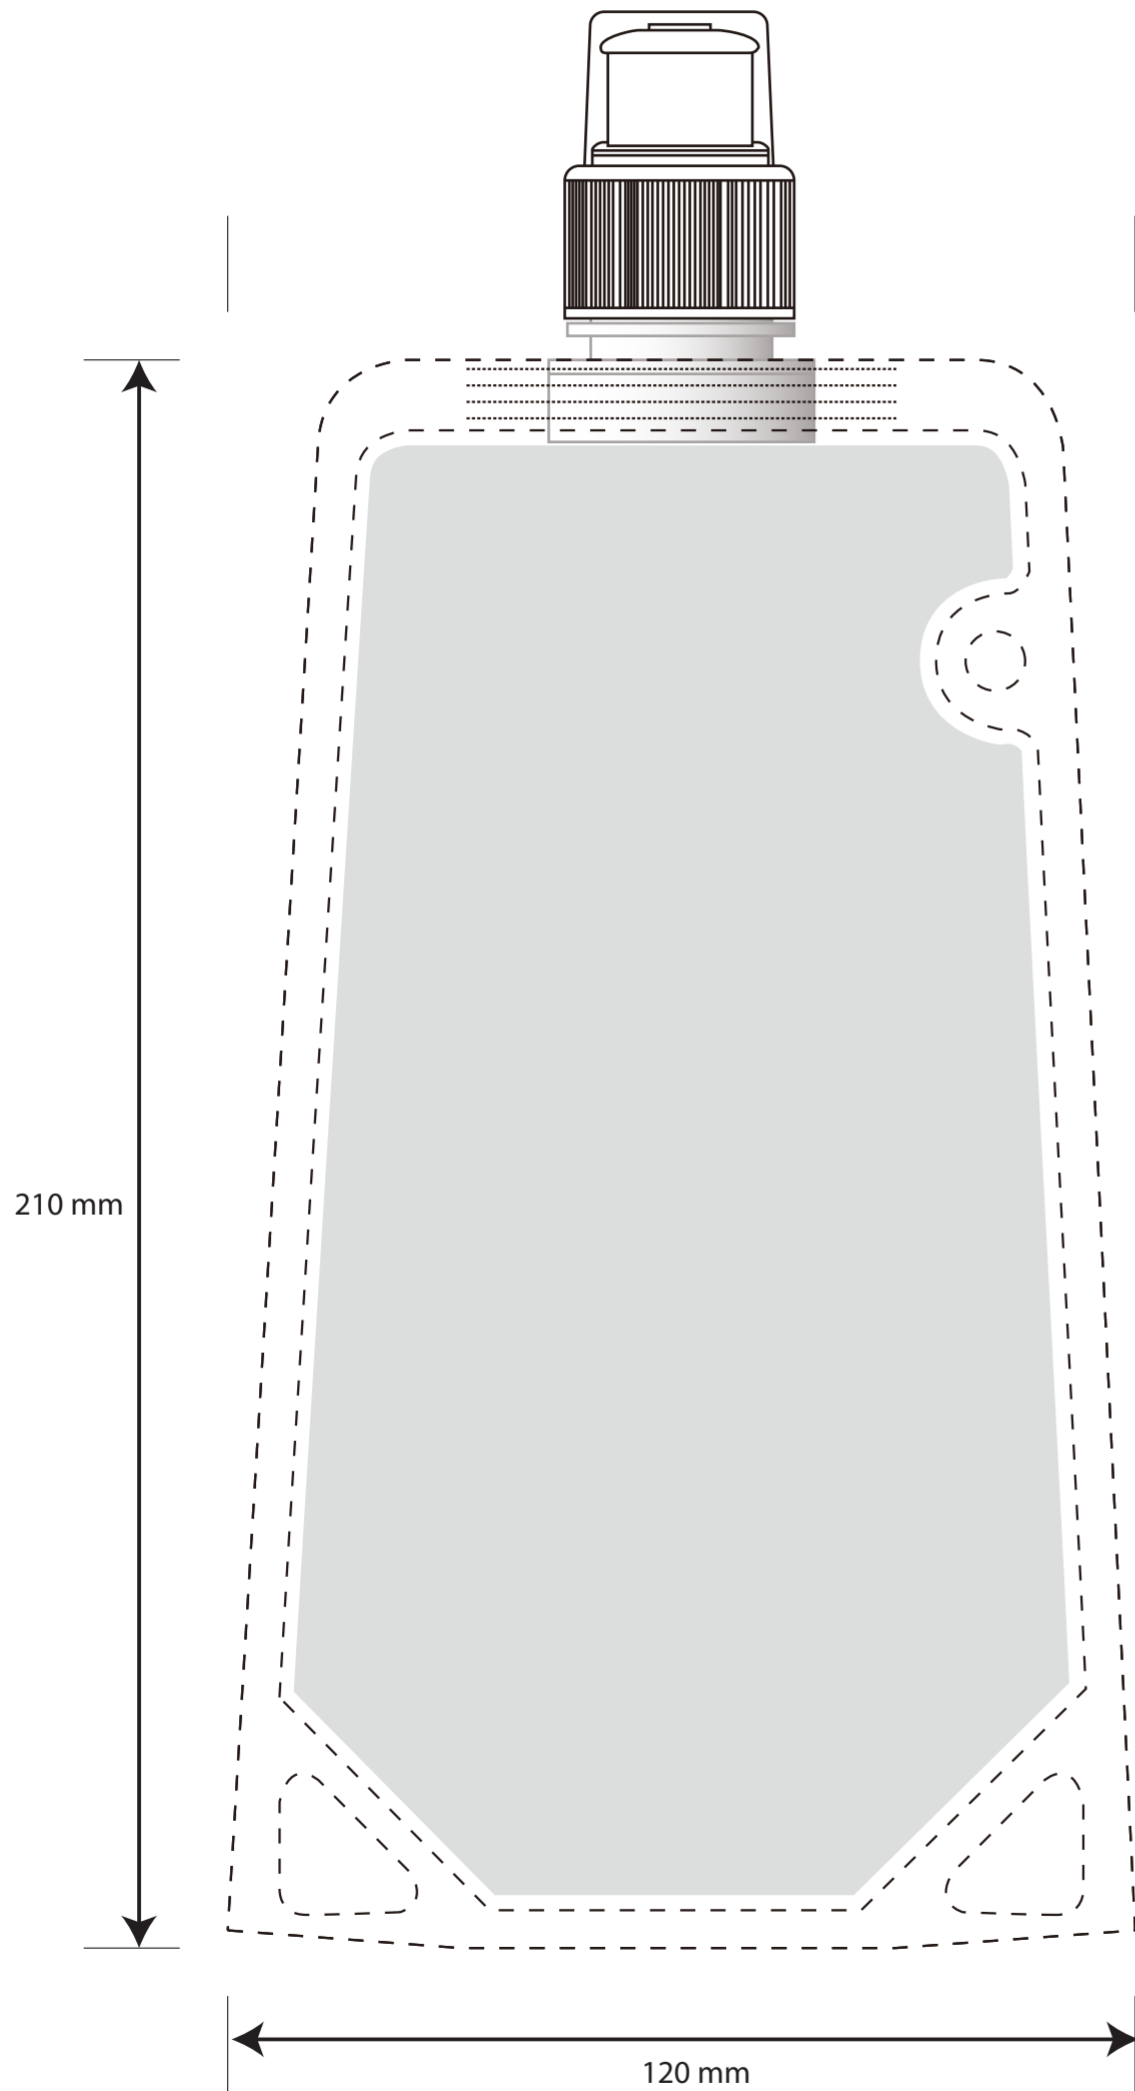

HOTMOBILY.JP

オリジナル折りたたみ水筒<コンパクトジョグボトル> テンプレート

①完成品予想図 ※印刷する内容や印刷色、印刷位置に間違いがないかご確認下さい。

▭ 圧着部分

■ 印刷可能領域

表

裏